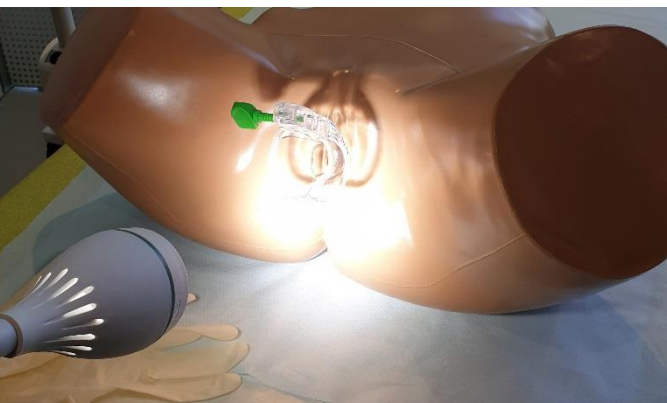

CARLA Focus

nouvelle version LED haute performance

Lampe spéciale Gynécologie

Lampe d'examen très compacte et robuste qui offre un éclairage localisé et précis (faisceau 10°) diffusant une lumière en 4500°Kelvin (blanc neutre) pour un rendu fidèle des différentes nuances de couleurs des tissus éclairés : Vulves, muqueuse de la paroi vaginale, col de l'utérus... sans aucune source de chaleur pour un confort maximal des patientes.

Idéale pour les examens qui demandent beaucoup de précision, la Carla Focus (avec flexible 100 cm ou 123 cm) permet de travailler en sur/sous épaule et ainsi d'avoir un éclairage « face bassin » sans être gêné par l'emplacement de la lampe (Même lors d'une utilisation combinée avec un colposcope).

Les Carla Focus L65 cm & L100 cm peuvent être fixées en position horizontale avec l'étau ETRPM007 sur un fauteuil muni d'un rail sur l'assise. (photo ci-contre)

Pour une utilisation sur pied roulant, privilégier le pied bas télescopique 40/60 cm spécial gynéco PIR00555 (photo ci-dessous)

Dispositif médical de Classe I

Lux*	Faisceau 10°	Distance	Diamètre éclairé
90 000		30 cm	8 cm
35 000		50 cm	15 cm
9 000		100 cm	25 cm

*Tolérance des données +/- 10%

- Longévité des LED : 50 000 heures minimum (LED sur circuit imprimé, pas d'ampoule à remplacer)
Aucune production d'UV ou d'infrarouge
- Protection électrique : isolation classe II
- Normes : EN 60 601 -1/ -2-41 EN 60 598-2-25
- Câble d'alimentation longueur 3 mètres
- Couleur : blanc ou noir
- Dimension de la tête : 6 x 9,5 cm
- Longueur bras flexible : 65 cm, 100 cm ou 123 cm
- Option : interrupteur sans contact
- L'ensemble de la lampe est nettoyable et désinfectable